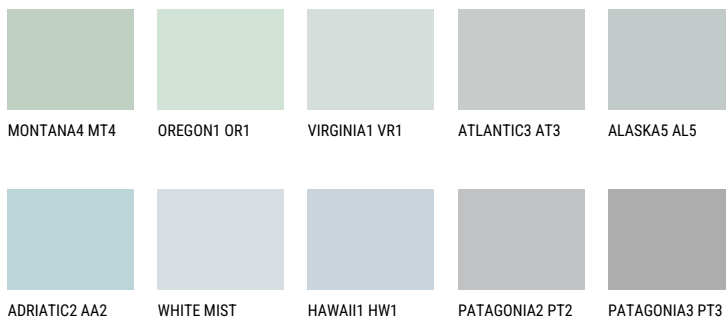

ADRIATIC1 AA167% **TSR** 65%**Ujemajoče se barve****BARVE PALETTE COLOURS OF NATURE**

Za več informacij o zaključnih slojih in barvah obiščite

www.ceresit.si

Predstavljene barve se nanašajo na zaključne sloje in barve, ki jih ponuja Ceresit. Zaradi uporabe digitalnih tehnik se predstavljene barve morda ne ujemajo v celoti z dejanskimi barvami, zato jih ni mogoče šteti za zanesljivo barvno predstavitev. Priporočamo, da preverite pristne vzorce barv.

Barve palete Intense

DIAMOND DAY

SAPPHIRE GLACIER

AMETHYST RAIN

SAPPHIRE BAY

AMETHYST OCEAN

AMETHYST MIST

Za več informacij o zaključnih slojih in barvah obiščite