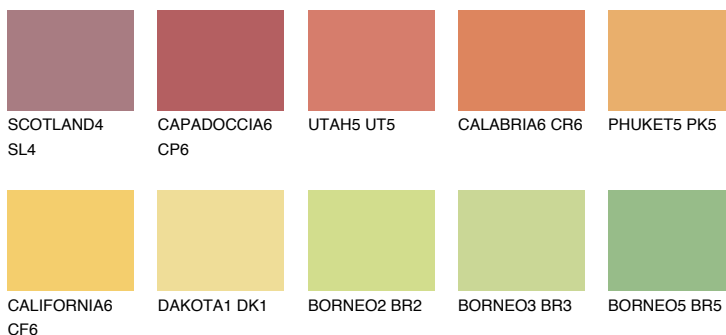

KALAHARI5 KL5

51% **TSR** 58%

Ujemajoče se barve

BARVE PALETTE COLOURS OF NATURE

Barve palete Intense

Za več informacij o zaključnih slojih in barvah obiščite

www.ceresit.si