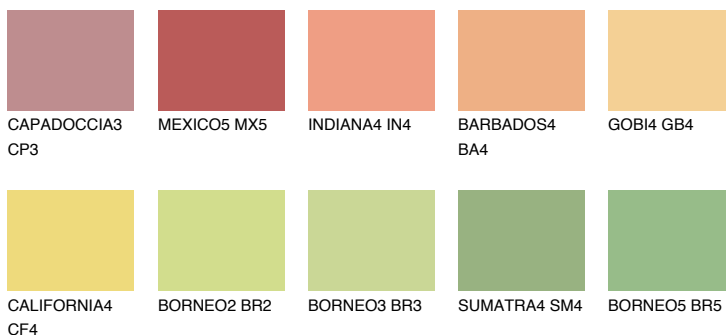

**NAMIB4 NM4**☀ 59% **TSR** 64%

Ujemajoče se barve

BARVE PALETTE COLOURS OF NATURE

Barve palete Intense

Za več informacij o zaključnih slojih in barvah obiščite

www.ceresit.si