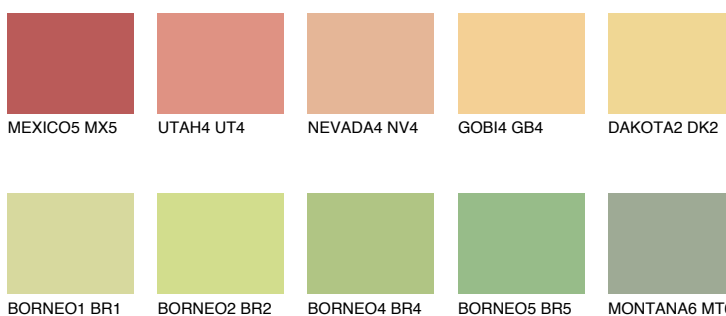

**DAKOTA1 DK1**72% **TSR** 67%

Ujemajoče se barve

BARVE PALETTE COLOURS OF NATURE

Barve palete Intense

Za več informacij o zaključnih slojih in barvah obiščite

www.ceresit.si