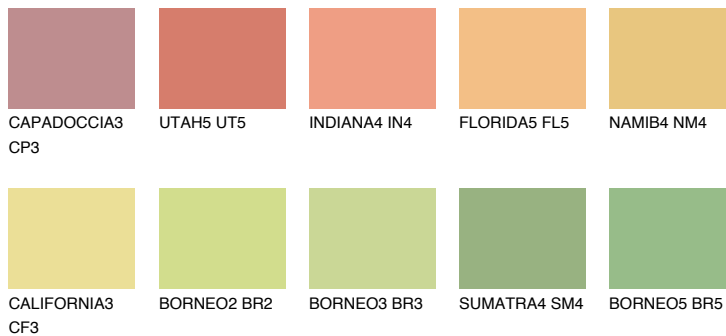

**DAKOTA4 DK4**65% **TSR** 60%**Ujemajoče se barve****BARVE PALETTE COLOURS OF NATURE****Barve palete Intense**

Za več informacij o zaključnih slojih in barvah obiščite

www.ceresit.si