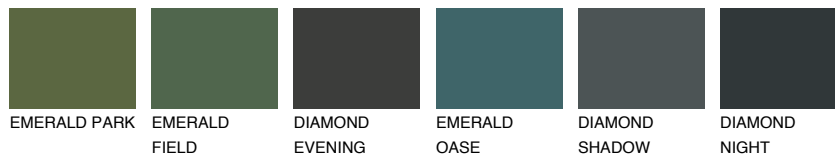

CRETE1 CT1

79% **TSR** 73%

Ujemajoče se barve

BARVE PALETTE COLOURS OF NATURE

Barve palete Intense

Za več informacij o zaključnih slojih in barvah obiščite

www.ceresit.si