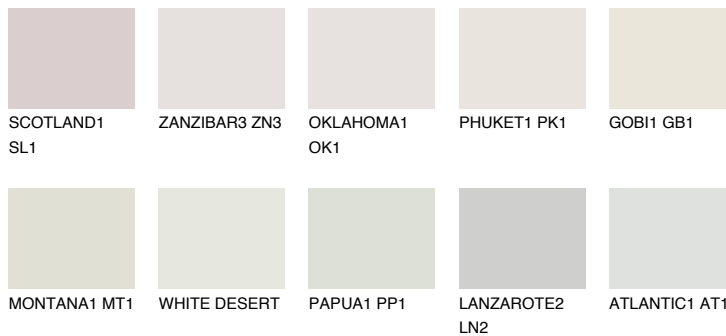

CRETE1 CT1

79% **TSR** 73%

Ujemajoče se barve

BARVE PALETTE COLOURS OF NATURE

Barve palete Intense

Za več informacij o zaključnih slojih in barvah obiščite

www.ceresit.si