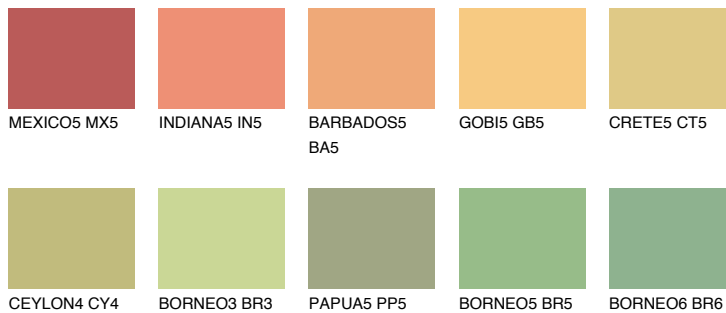

CALIFORNIA4 CF4

70% **TSR** 66%

Ujemajoče se barve

BARVE PALETTE COLOURS OF NATURE

Barve palete Intense

Za več informacij o zaključnih slojih in barvah obiščite

www.ceresit.si