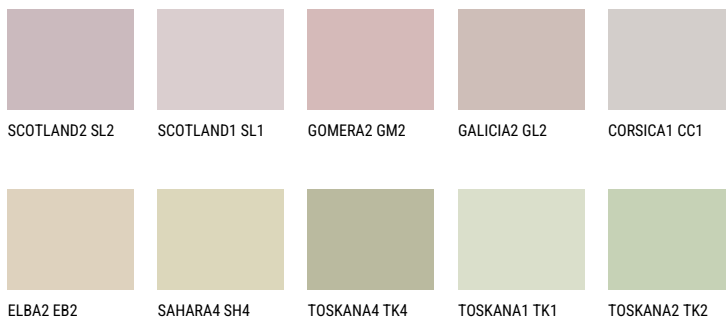

IBIZA1 IB161% **TSR** 57%**Ujemajoče se barve****BARVE PALETTE COLOURS OF NATURE**

Za več informacij o zaključnih slojih in barvah obiščite

www.ceresit.si

Predstavljene barve se nanašajo na zaključne sloje in barve, ki jih ponuja Ceresit. Zaradi uporabe digitalnih tehnik se predstavljene barve morda ne ujemajo v celoti z dejanskimi barvami, zato jih ni mogoče šteti za zanesljivo barvno predstavitev. Priporočamo, da preverite pristne vzorce barv.

Barve palete Intense

Za več informacij o zaključnih slojih in barvah obiščite

www.ceresit.si

Predstavljene barve se nanašajo na zaključne sloje in barve, ki jih ponuja Ceresit. Zaradi uporabe digitalnih tehnik se predstavljene barve morda ne ujemajo v celoti z dejanskimi barvami, zato jih ni mogoče šteti za zanesljivo barvno predstavitev. Priporočamo, da preverite pristne vzorce barv.