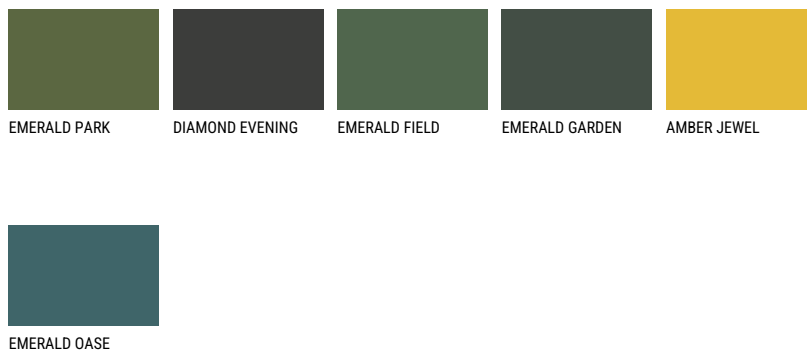

IBIZA1 IB161% **TSR** 57%**Ujemajoče se barve****BARVE PALETTE COLOURS OF NATURE**

Za več informacij o zaključnih slojih in barvah obiščite

www.ceresit.si

Predstavljene barve se nanašajo na zaključne sloje in barve, ki jih ponuja Ceresit. Zaradi uporabe digitalnih tehnik se predstavljene barve morda ne ujemajo v celoti z dejanskimi barvami, zato jih ni mogoče šteti za zanesljivo barvno predstavitev. Priporočamo, da preverite pristne vzorce barv.

Barve palete Intense

Za več informacij o zaključnih slojih in barvah obiščite

www.ceresit.si

Predstavljene barve se nanašajo na zaključne sloje in barve, ki jih ponuja Ceresit. Zaradi uporabe digitalnih tehnik se predstavljene barve morda ne ujemajo v celoti z dejanskimi barvami, zato jih ni mogoče šteti za zanesljivo barvno predstavitev. Priporočamo, da preverite pristne vzorce barv.