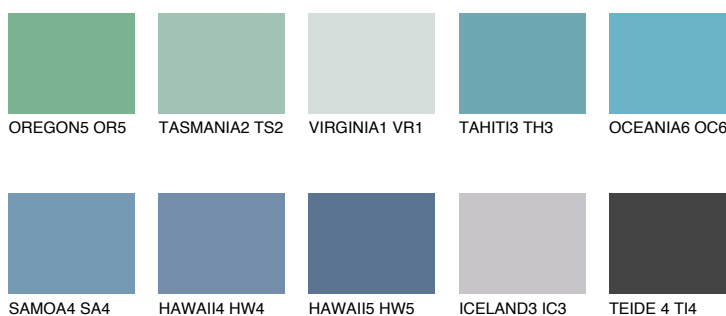

**OCEANIA5 OC5**☀ 47% **TSR** 56%**Ujemajoče se barve****BARVE PALETTE COLOURS OF NATURE****Barve palete Intense**

Za več informacij o zaključnih slojih in barvah obiščite

www.ceresit.si