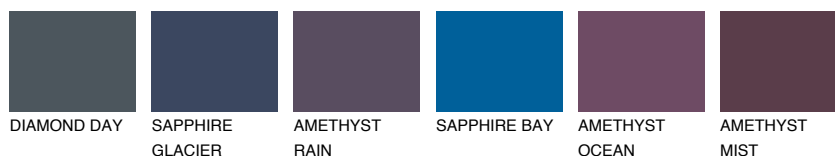

**OCEANIA5 OC5**☀ 47% **TSR** 56%**Ujemajoče se barve****BARVE PALETTE COLOURS OF NATURE****Barve palete Intense**

Za več informacij o zaključnih slojih in barvah obiščite

www.ceresit.si