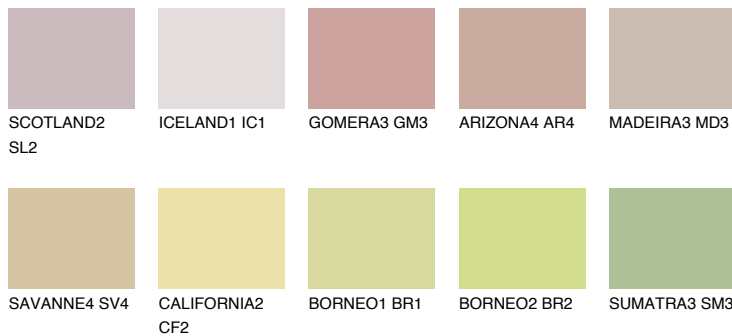


**IBIZA2 IB2**50% **TSR** 48%

Ujemajoče se barve

BARVE PALETTE COLOURS OF NATURE

Barve palete Intense

Za več informacij o zaključnih slojih in barvah obiščite

www.ceresit.si