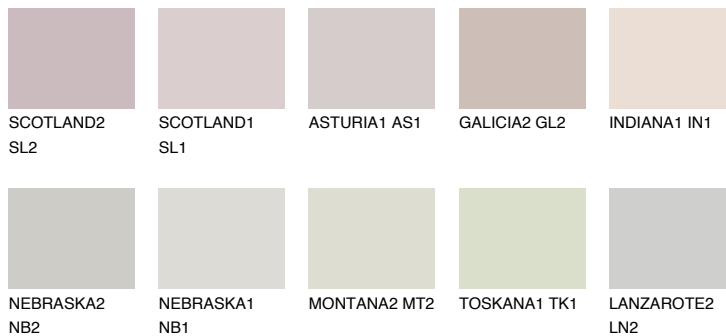

**MALTA1 ML1**62% **TSR** 65%

Ujemajoče se barve

BARVE PALETTE COLOURS OF NATURE

Barve palete Intense

Za več informacij o zaključnih slojih in barvah obiščite

www.ceresit.si