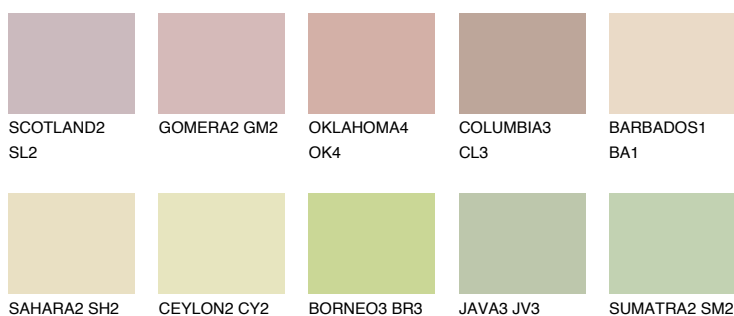

ELBA3 EB3

☀ 51% **TSR** 47%

Ujemajoče se barve

BARVE PALETTE COLOURS OF NATURE

Barve palete Intense

Za več informacij o zaključnih slojih in barvah obiščite

www.ceresit.si

Predstavljene barve se nanašajo na zaključne sloje in barve, ki jih ponuja Ceresit. Zaradi uporabe digitalnih tehnik se predstavljene barve morda ne ujemajo v celoti z dejanskimi barvami, zato jih ni mogoče šteti za zanesljivo barvno predstavitev. Priporočamo, da preverite pristne vzorce barv.