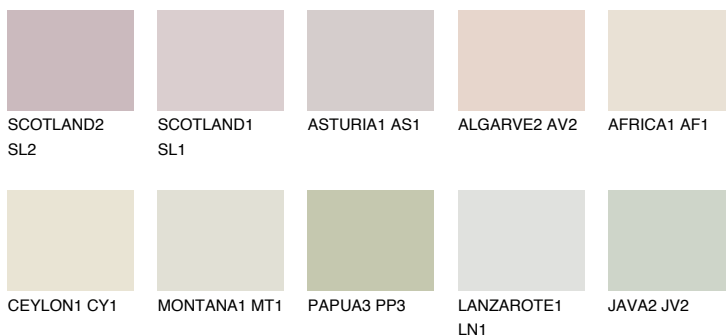

GALAPAGOS1 GP1

72% **TSR** 63%

Ujemajoče se barve

BARVE PALETTE COLOURS OF NATURE

Barve palete Intense

Za več informacij o zaključnih slojih in barvah obiščite

www.ceresit.si