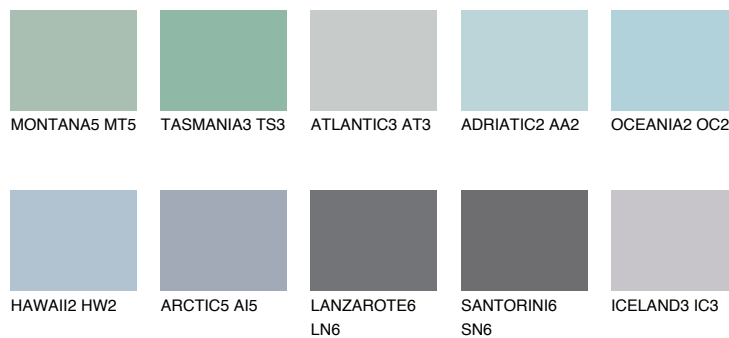

**POLYNESIA1 PS1**☀ 56% **TSR** 57%**Ujemajoče se barve****BARVE PALETE COLOURS OF NATURE****Barve palete Intense**

Za več informacij o zaključnih slojih in barvah obiščite

[www.ceresit.si](http://www.ceresit.si)