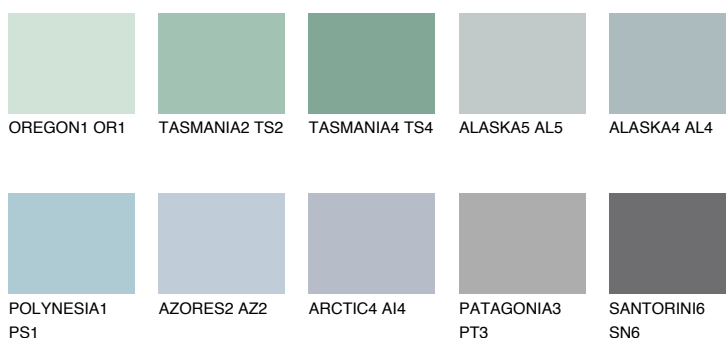

**ADRIATIC2 AA2**63% **TSR** 64%**Ujemajoče se barve****BARVE PALETE COLOURS OF NATURE****Barve palete Intense**

Za več informacij o zaključnih slojih in barvah obiščite

[www.ceresit.si](http://www.ceresit.si)