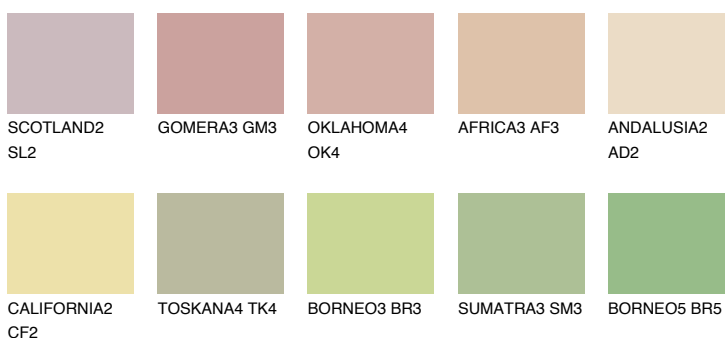

**SAVANNE4 SV4**☀ 57% **TSR** 52%**Ujemajoče se barve****BARVE PALETTE COLOURS OF NATURE****Barve palete Intense**

Za več informacij o zaključnih slojih in barvah obiščite

[www.ceresit.si](http://www.ceresit.si)