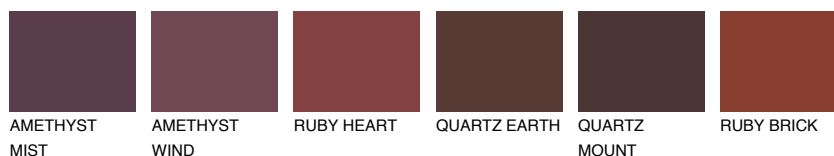

SCOTLAND4 SL4

☀ 24% **TSR** 31%

Ujemajoče se barve

BARVE PALETTE COLOURS OF NATURE

Barve palete Intense

Za več informacij o zaključnih slojih in barvah obiščite

www.ceresit.si