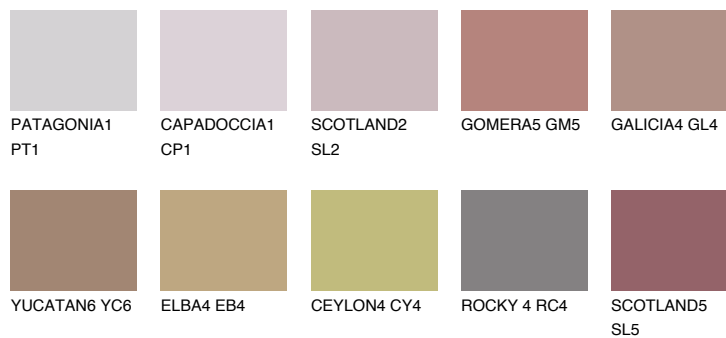

SCOTLAND4 SL4

☀ 24% **TSR** 31%

Ujemajoče se barve

BARVE PALETTE COLOURS OF NATURE

Barve palete Intense

Za več informacij o zaključnih slojih in barvah obiščite

www.ceresit.si