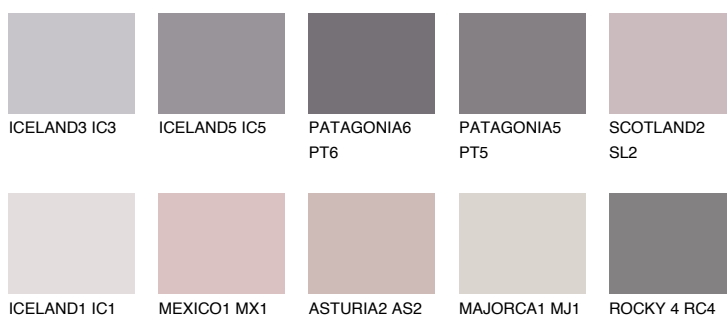


**CAPADOCIA1 CP1**66% **TSR** 68%**Ujemajoče se barve****BARVE PALETTE COLOURS OF NATURE****Barve palete Intense**

Za več informacij o zaključnih slojih in barvah obiščite

www.ceresit.si