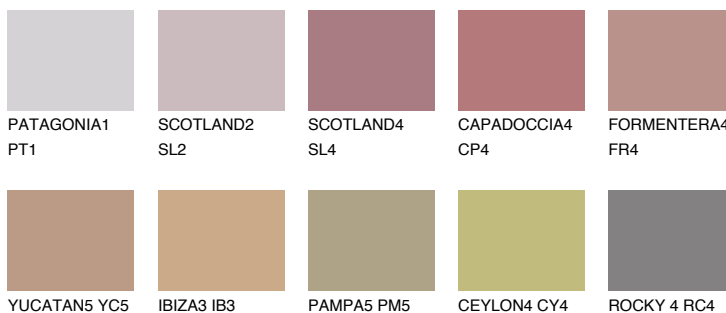

**CAPADOCIA3 CP3**32% **TSR** 41%**Ujemajoče se barve****BARVE PALETTE COLOURS OF NATURE****Barve palete Intense**

Za več informacij o zaključnih slojih in barvah obiščite

www.ceresit.si