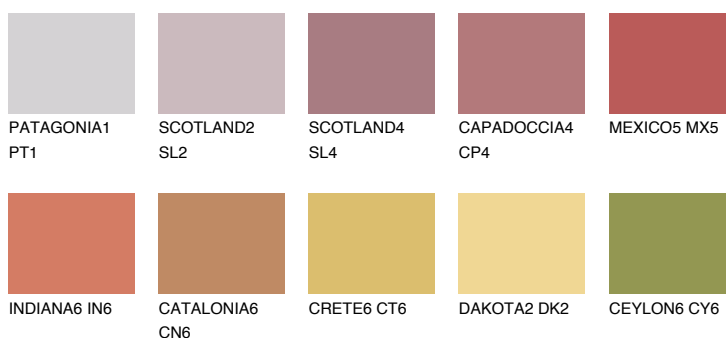

**MEXICO4 MX4**☀ 23% **TSR** 47%**Ujemajoče se barve****BARVE PALETTE COLOURS OF NATURE****Barve palete Intense**

Za več informacij o zaključnih slojih in barvah obiščite

[www.ceresit.si](http://www.ceresit.si)