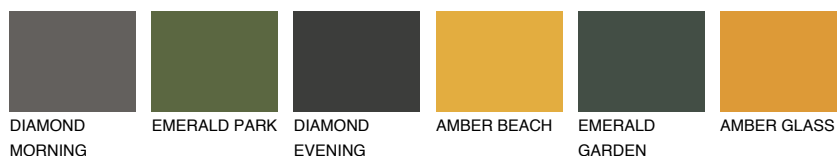

**NUBIA1 NA1**48% **TSR** 51%**Ujemajoče se barve****BARVE PALETTE COLOURS OF NATURE****Barve palete Intense**

Za več informacij o zaključnih slojih in barvah obiščite

[www.ceresit.si](http://www.ceresit.si)

Predstavljene barve se nanašajo na zaključne sloje in barve, ki jih ponuja Ceresit. Zaradi uporabe digitalnih tehnik se predstavljene barve morda ne ujemajo v celoti z dejanskimi barvami, zato jih ni mogoče šteti za zanesljivo barvno predstavitev. Priporočamo, da preverite pristne vzorce barv.