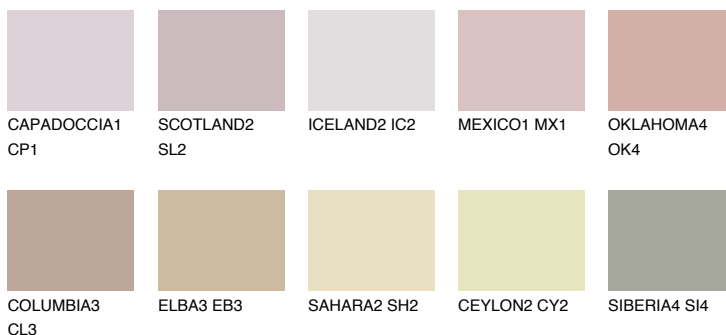

**NUBIA1 NA1**48% **TSR** 51%**Ujemajoče se barve****BARVE PALETTE COLOURS OF NATURE****Barve palete Intense**

Za več informacij o zaključnih slojih in barvah obiščite

[www.ceresit.si](http://www.ceresit.si)

Predstavljene barve se nanašajo na zaključne sloje in barve, ki jih ponuja Ceresit. Zaradi uporabe digitalnih tehnik se predstavljene barve morda ne ujemajo v celoti z dejanskimi barvami, zato jih ni mogoče šteti za zanesljivo barvno predstavitev. Priporočamo, da preverite pristne vzorce barv.