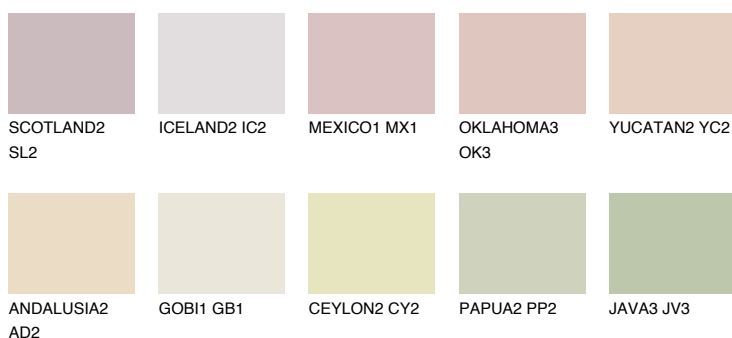


**CALABRIA1 CR1**64% **TSR** 63%**Ujemajoče se barve****BARVE PALETTE COLOURS OF NATURE****Barve palete Intense**

Za več informacij o zaključnih slojih in barvah obiščite

[www.ceresit.si](http://www.ceresit.si)