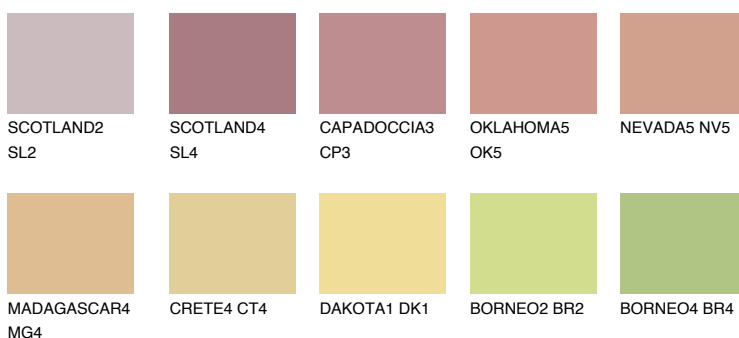

**CALABRIA3 CR3**49% **TSR** 60%**Ujemajoče se barve****BARVE PALETTE COLOURS OF NATURE****Barve palete Intense**

Za več informacij o zaključnih slojih in barvah obiščite

www.ceresit.si