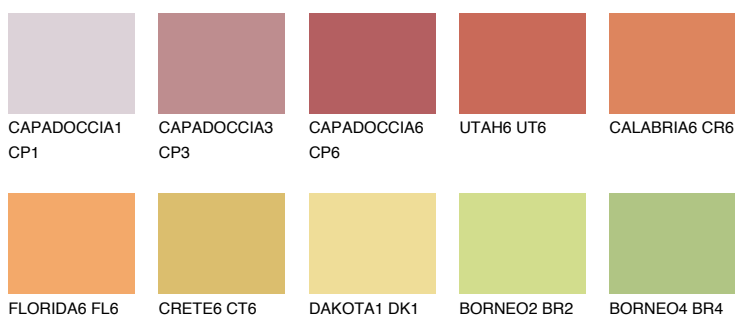

CALABRIA5 CR5

☀️ 38% **TSR** 51%

Ujemajoče se barve

BARVE PALETTE COLOURS OF NATURE

Barve palete Intense

Za več informacij o zaključnih slojih in barvah obiščite

www.ceresit.si

Predstavljene barve se nanašajo na zaključne sloje in barve, ki jih ponuja Ceresit. Zaradi uporabe digitalnih tehnik se predstavljene barve morda ne ujemajo v celoti z dejanskimi barvami, zato jih ni mogoče šteti za zanesljivo barvno predstavitev. Priporočamo, da preverite pristne vzorce barv.