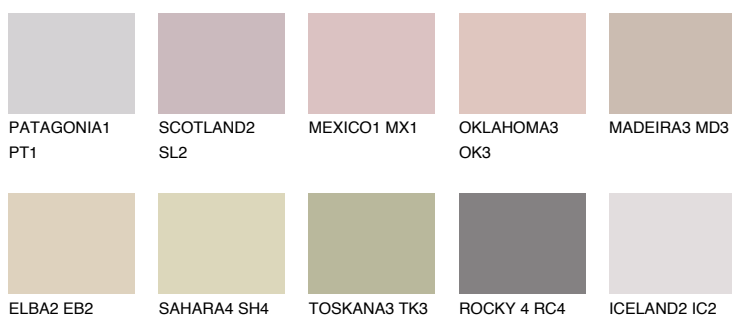

GOMERA2 GM2

53% **TSR** 54%

Ujemajoče se barve

BARVE PALETTE COLOURS OF NATURE

Barve palete Intense

Za več informacij o zaključnih slojih in barvah obiščite

www.ceresit.si