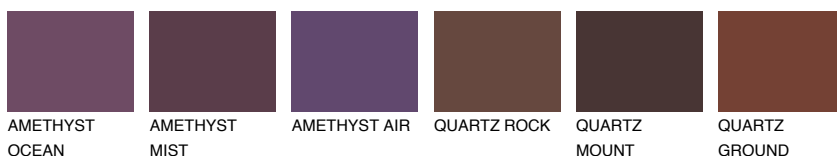

GOMERA2 GM2

53% **TSR** 54%

Ujemajoče se barve

BARVE PALETTE COLOURS OF NATURE

Barve palete Intense

Za več informacij o zaključnih slojih in barvah obiščite

www.ceresit.si