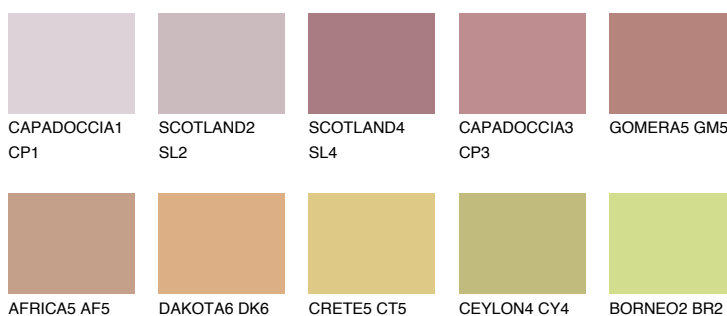

GOMERA4 GM4

☀ 31% **TSR 40%**

Ujemajoče se barve

BARVE PALETTE COLOURS OF NATURE

Barve palete Intense

Za več informacij o zaključnih slojih in barvah obiščite

www.ceresit.si