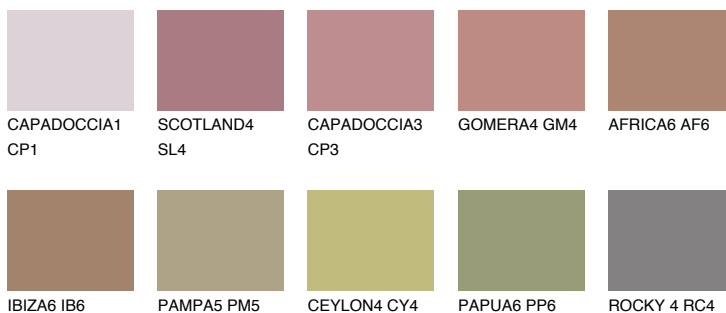

**GOMERA5 GM5**☀ 28% **TSR 34%****Ujemajoče se barve****BARVE PALETTE COLOURS OF NATURE****Barve palete Intense**

Za več informacij o zaključnih slojih in barvah obiščite

[www.ceresit.si](http://www.ceresit.si)

Predstavljene barve se nanašajo na zaključne sloje in barve, ki jih ponuja Ceresit. Zaradi uporabe digitalnih tehnik se predstavljene barve morda ne ujemajo v celoti z dejanskimi barvami, zato jih ni mogoče šteti za zanesljivo barvno predstavitev. Priporočamo, da preverite pristne vzorce barv.