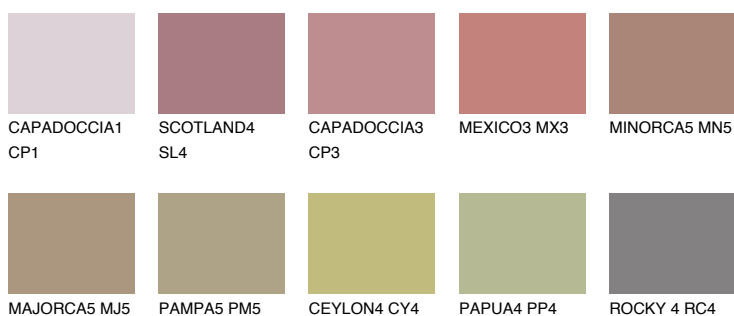

FORMENTERA5 FR5

☀️ 24% **TSR** 29%

Ujemajoče se barve

BARVE PALETTE COLOURS OF NATURE

Barve palete Intense

Za več informacij o zaključnih slojih in barvah obiščite

www.ceresit.si