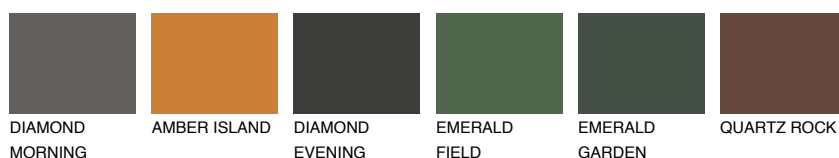

**ASTURIA5 AS5**☀ 23% **TSR 30%****Ujemajoče se barve****BARVE PALETTE COLOURS OF NATURE****Barve palete Intense**

Za več informacij o zaključnih slojih in barvah obiščite

www.ceresit.si