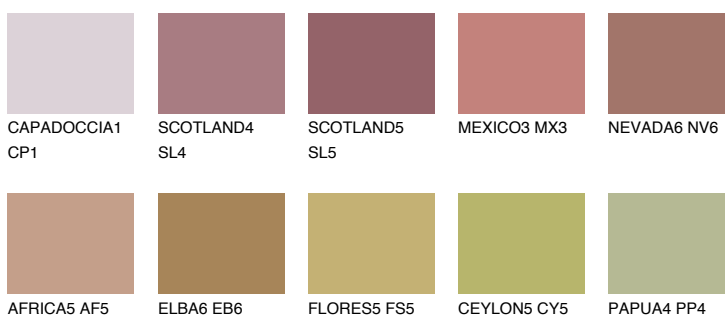

**ASTURIA5 AS5**☀ 23% **TSR 30%****Ujemajoče se barve****BARVE PALETTE COLOURS OF NATURE****Barve palete Intense**

Za več informacij o zaključnih slojih in barvah obiščite

www.ceresit.si