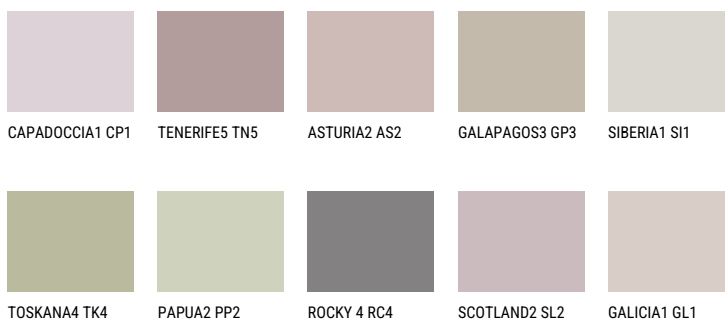

GALICIA3 GL3☀️ 42% **TSR** 40%**Ujemajoče se barve****BARVE PALETE COLOURS OF NATURE**

Za več informacij o zaključnih slojih in barvah obiščite

www.ceresit.si

Predstavljene barve se nanašajo na zaključne sloje in barve, ki jih ponuja Ceresit. Zaradi uporabe digitalnih tehnik se predstavljene barve morda ne ujemajo v celoti z dejanskimi barvami, zato jih ni mogoče šteti za zanesljivo barvno predstavitev. Priporočamo, da preverite pristne vzorce barv.

Barve palete Intense

AMETHYST WIND

QUARTZ ROCK

DIAMOND
MORNING

QUARTZ EARTH

QUARTZ SAND

EMERALD PARK

Za več informacij o zaključnih slojih in barvah obiščite