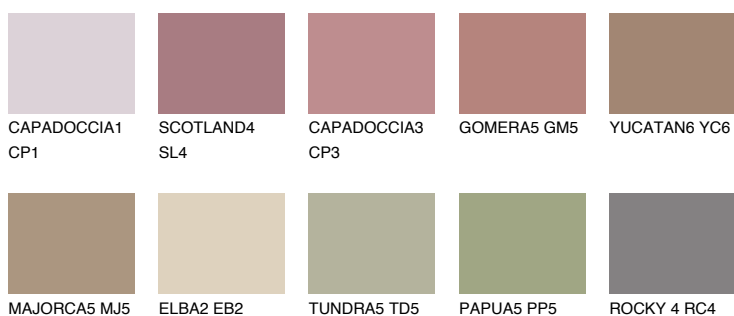

GALICIA5 GL5

☀ 24% **TSR** 29%

Ujemajoče se barve

BARVE PALETTE COLOURS OF NATURE

Barve palete Intense

Za več informacij o zaključnih slojih in barvah obiščite

www.ceresit.si