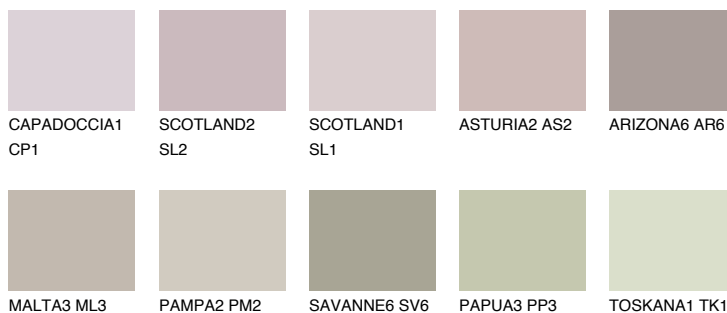

MINORCA3 MN3

48% **TSR** 44%

Ujemajoče se barve

BARVE PALETTE COLOURS OF NATURE

Barve palete Intense

Za več informacij o zaključnih slojih in barvah obiščite

www.ceresit.si