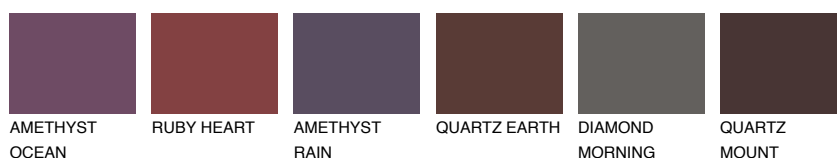

**PATAGONIA6 PT6**☀️ 17% **TSR 39%****Ujemajoče se barve****BARVE PALETTE COLOURS OF NATURE****Barve palete Intense**

Za več informacij o zaključnih slojih in barvah obiščite

www.ceresit.si

Predstavljene barve se nanašajo na zaključne sloje in barve, ki jih ponuja Ceresit. Zaradi uporabe digitalnih tehnik se predstavljene barve morda ne ujemajo v celoti z dejanskimi barvami, zato jih ni mogoče šteti za zanesljivo barvno predstavitev. Priporočamo, da preverite pristne vzorce barv.