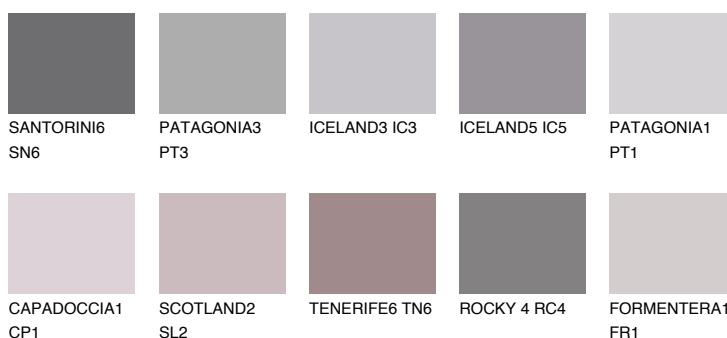

**PATAGONIA6 PT6**☀️ 17% **TSR 39%****Ujemajoče se barve****BARVE PALETTE COLOURS OF NATURE****Barve palete Intense**

Za več informacij o zaključnih slojih in barvah obiščite

www.ceresit.si

Predstavljene barve se nanašajo na zaključne sloje in barve, ki jih ponuja Ceresit. Zaradi uporabe digitalnih tehnik se predstavljene barve morda ne ujemajo v celoti z dejanskimi barvami, zato jih ni mogoče šteti za zanesljivo barvno predstavitev. Priporočamo, da preverite pristne vzorce barv.