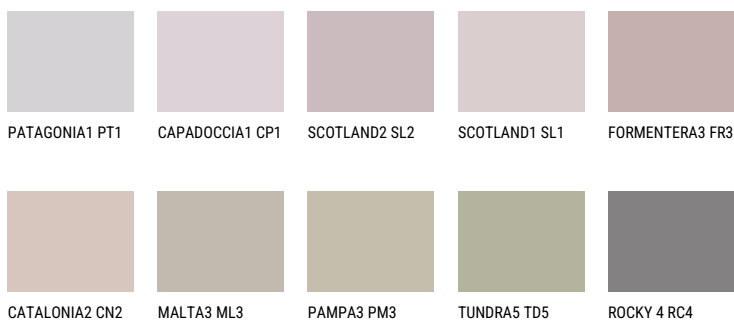

TENERIFE4 TN4☀️ 40% **TSR 56%****Ujemajoče se barve****BARVE PALETTE COLOURS OF NATURE**

Za več informacij o zaključnih slojih in barvah obiščite

www.ceresit.si

Predstavljene barve se nanašajo na zaključne sloje in barve, ki jih ponuja Ceresit. Zaradi uporabe digitalnih tehnik se predstavljene barve morda ne ujemajo v celoti z dejanskimi barvami, zato jih ni mogoče šteti za zanesljivo barvno predstavitev. Priporočamo, da preverite pristne vzorce barv.

Barve palete Intense

AMETHYST OCEAN

AMETHYST WIND

RUBY HEART

AMETHYST RAIN

QUARTZ MOUNT

DIAMOND
MORNING

Za več informacij o zaključnih slojih in barvah obiščite