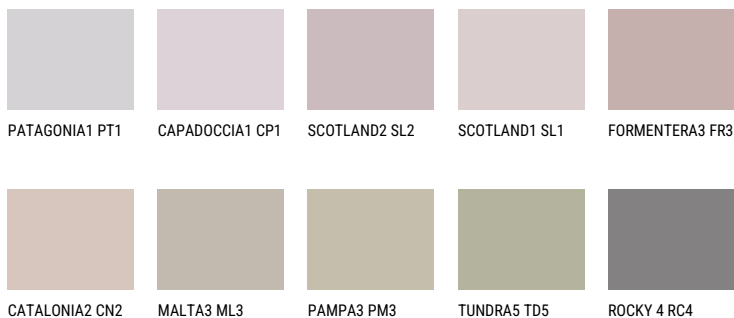

TENERIFE4 TN4☀️ 40% **TSR** 56%**Ujemajoče se barve****BARVE PALETTE COLOURS OF NATURE**

Za več informacij o zaključnih slojih in barvah obiščite

www.ceresit.si

Predstavljene barve se nanašajo na zaključne sloje in barve, ki jih ponuja Ceresit. Zaradi uporabe digitalnih tehnik se predstavljene barve morda ne ujemajo v celoti z dejanskimi barvami, zato jih ni mogoče šteti za zanesljivo barvno predstavitev. Priporočamo, da preverite pristne vzorce barv.

Barve palete Intense

AMETHYST OCEAN

AMETHYST WIND

RUBY HEART

AMETHYST RAIN

QUARTZ MOUNT

DIAMOND
MORNING

Za več informacij o zaključnih slojih in barvah obiščite