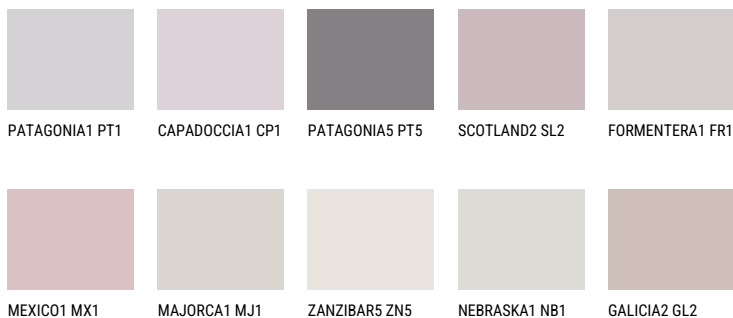

ICELAND1 IC174% **TSR** 69%**Ujemajoče se barve****BARVE PALETTE COLOURS OF NATURE**

Za več informacij o zaključnih slojih in barvah obiščite

www.ceresit.si

Predstavljene barve se nanašajo na zaključne sloje in barve, ki jih ponuja Ceresit. Zaradi uporabe digitalnih tehnik se predstavljene barve morda ne ujemajo v celoti z dejanskimi barvami, zato jih ni mogoče šteti za zanesljivo barvno predstavitev. Priporočamo, da preverite pristne vzorce barv.

Barve palete Intense

AMETHYST WIND

QUARTZ EARTH

DIAMOND
MORNING

QUARTZ GROUND

RUBY BRICK

EMERALD PARK

Za več informacij o zaključnih slojih in barvah obiščite