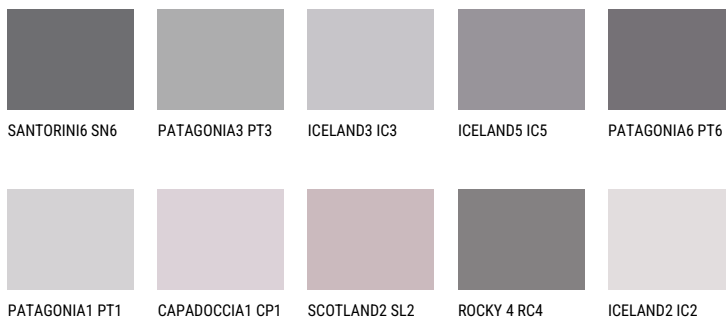

**ICELAND6 IC6**☀️ 22% **TSR 22%****Ujemajoče se barve****BARVE PALETTE COLOURS OF NATURE**

Za več informacij o zaključnih slojih in barvah obiščite

[www.ceresit.si](http://www.ceresit.si)

Predstavljene barve se nanašajo na zaključne sloje in barve, ki jih ponuja Ceresit. Zaradi uporabe digitalnih tehnik se predstavljene barve morda ne ujemajo v celoti z dejanskimi barvami, zato jih ni mogoče šteti za zanesljivo barvno predstavitev. Priporočamo, da preverite pristne vzorce barv.

## Barve palete Intense

AMETHYST OCEAN

AMETHYST MIST

AMETHYST AIR

QUARTZ ROCK

QUARTZ MOUNT

QUARTZ GROUND

---

Za več informacij o zaključnih slojih in barvah obiščite

[www.ceresit.si](http://www.ceresit.si)

Predstavljene barve se nanašajo na zaključne sloje in barve, ki jih ponuja Ceresit. Zaradi uporabe digitalnih tehnik se predstavljene barve morda ne ujemajo v celoti z dejanskimi barvami, zato jih ni mogoče šteti za zanesljivo barvno predstavitev. Priporočamo, da preverite pristne vzorce barv.