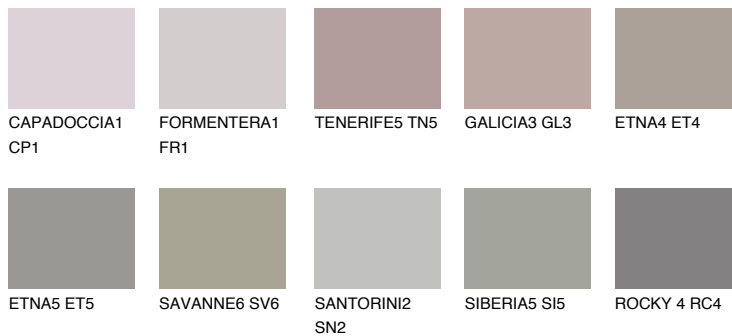

ARIZONA6 AR6☀ 35% **TSR 33%****Ujemajoče se barve****BARVE PALETTE COLOURS OF NATURE****Barve palete Intense**

Za več informacij o zaključnih slojih in barvah obiščite

www.ceresit.si

Predstavljene barve se nanašajo na zaključne sloje in barve, ki jih ponuja Ceresit. Zaradi uporabe digitalnih tehnik se predstavljene barve morda ne ujemajo v celoti z dejanskimi barvami, zato jih ni mogoče šteti za zanesljivo barvno predstavitev. Priporočamo, da preverite pristne vzorce barv.