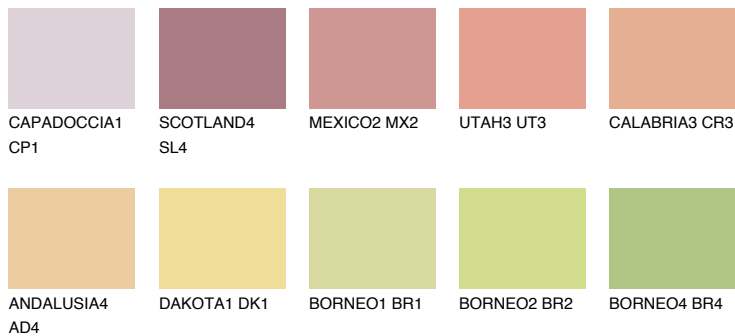


**NEVADA4 NV4**52% **TSR** 62%**Ujemajoče se barve****BARVE PALETTE COLOURS OF NATURE****Barve palete Intense**

Za več informacij o zaključnih slojih in barvah obiščite

www.ceresit.si