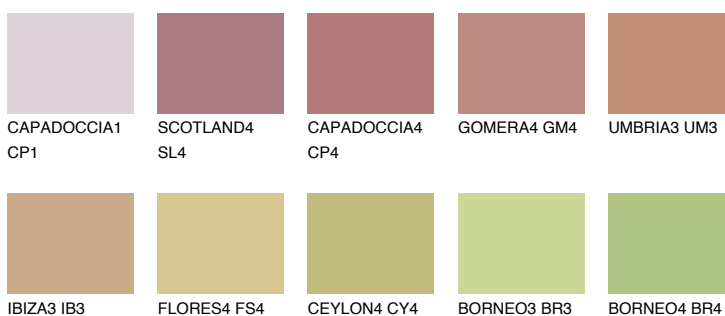

**TEXAS5 TX5**☀ 33% **TSR** 40%

Ujemajoče se barve

BARVE PALETTE COLOURS OF NATURE

Barve palete Intense

Za več informacij o zaključnih slojih in barvah obiščite

www.ceresit.si