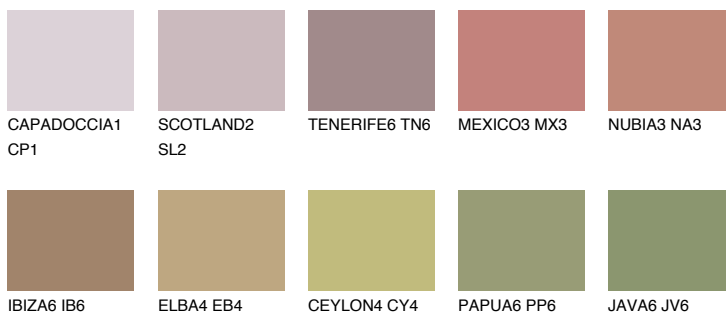

**TEXAS6 TX6**☀ 25% **TSR 30%**

Ujemajoče se barve

BARVE PALETTE COLOURS OF NATURE

Barve palete Intense

Za več informacij o zaključnih slojih in barvah obiščite

www.ceresit.si