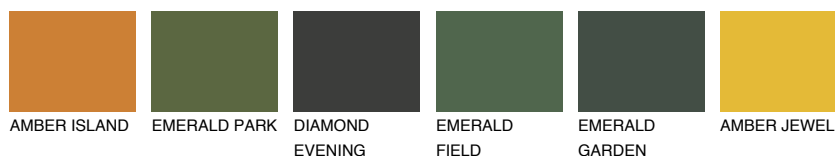

**TEXAS6 TX6**☀ 25% **TSR 30%**

Ujemajoče se barve

BARVE PALETTE COLOURS OF NATURE

Barve palete Intense

Za več informacij o zaključnih slojih in barvah obiščite

www.ceresit.si