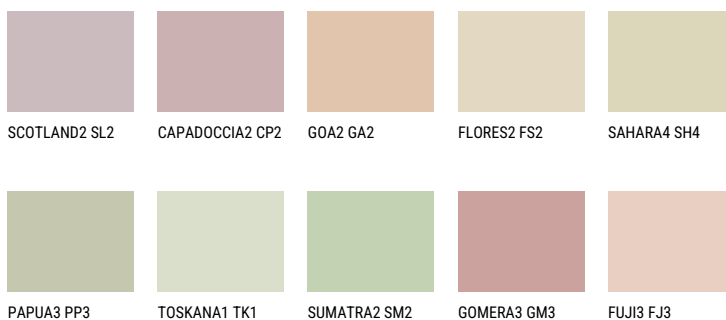

**COLORADO1 C01**☀ 66% **TSR** 66%**Ujemajoče se barve****BARVE PALETTE COLOURS OF NATURE**

Za več informacij o zaključnih slojih in barvah obiščite

[www.ceresit.si](http://www.ceresit.si)

Predstavljene barve se nanašajo na zaključne sloje in barve, ki jih ponuja Ceresit. Zaradi uporabe digitalnih tehnik se predstavljene barve morda ne ujemajo v celoti z dejanskimi barvami, zato jih ni mogoče šteti za zanesljivo barvno predstavitev. Priporočamo, da preverite pristne vzorce barv.

## Barve palete Intense

AMETHYST WIND

QUARTZ GROUND

QUARTZ EARTH

QUARTZ MOUNT

EMERALD PARK

DIAMOND EVENING

---

Za več informacij o zaključnih slojih in barvah obiščite

[www.ceresit.si](http://www.ceresit.si)

Predstavljene barve se nanašajo na zaključne sloje in barve, ki jih ponuja Ceresit. Zaradi uporabe digitalnih tehnik se predstavljene barve morda ne ujemajo v celoti z dejanskimi barvami, zato jih ni mogoče šteti za zanesljivo barvno predstavitev. Priporočamo, da preverite pristne vzorce barv.