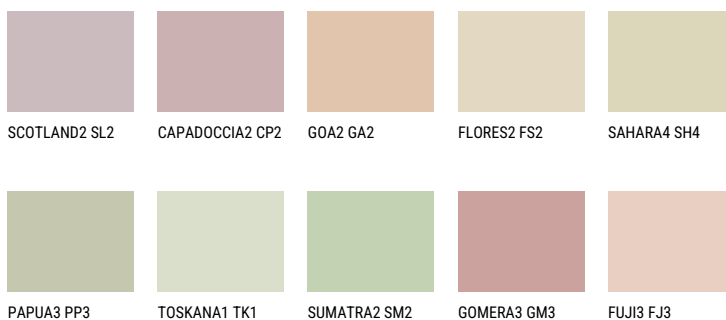

COLORADO1 C0166% **TSR** 66%**Ujemajoče se barve****BARVE PALETE COLOURS OF NATURE**

Za več informacij o zaključnih slojih in barvah obiščite

www.ceresit.si

Predstavljene barve se nanašajo na zaključne sloje in barve, ki jih ponuja Ceresit. Zaradi uporabe digitalnih tehnik se predstavljene barve morda ne ujemajo v celoti z dejanskimi barvami, zato jih ni mogoče šteti za zanesljivo barvno predstavitev. Priporočamo, da preverite pristne vzorce barv.

Barve palete Intense

AMETHYST WIND

QUARTZ GROUND

QUARTZ EARTH

QUARTZ MOUNT

EMERALD PARK

DIAMOND EVENING

Za več informacij o zaključnih slojih in barvah obiščite