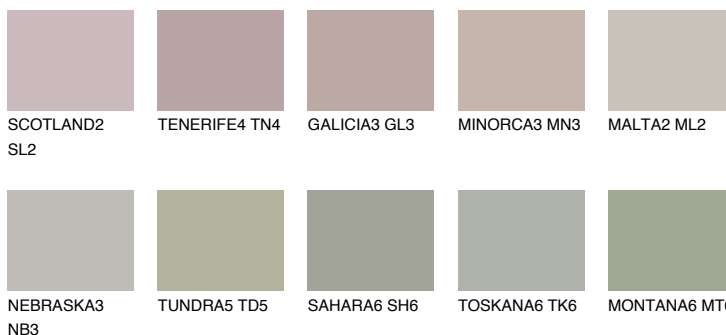

COLORADO6 CO6

☀️ 38% **TSR** 35%

Ujemajoče se barve

BARVE PALETTE COLOURS OF NATURE

Barve palete Intense

Za več informacij o zaključnih slojih in barvah obiščite

www.ceresit.si