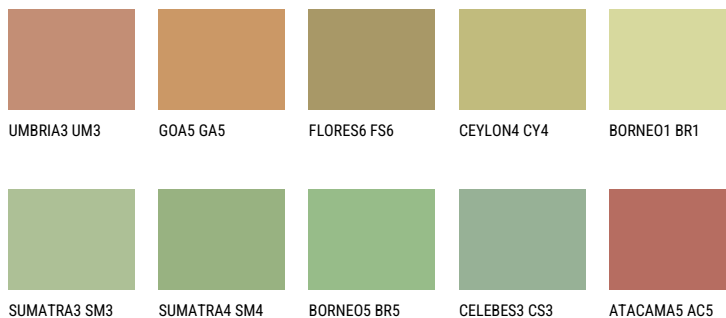

CEYLON5 CY5☀ 44% **TSR** 51%**Ujemajoče se barve****BARVE PALETTE COLOURS OF NATURE**

Za več informacij o zaključnih slojih in barvah obiščite

www.ceresit.si

Predstavljene barve se nanašajo na zaključne sloje in barve, ki jih ponuja Ceresit. Zaradi uporabe digitalnih tehnik se predstavljene barve morda ne ujemajo v celoti z dejanskimi barvami, zato jih ni mogoče šteti za zanesljivo barvno predstavitev. Priporočamo, da preverite pristne vzorce barv.

Barve palete Intense

AMETHYST MIST

RUBY HEART

RUBY BRICK

QUARTZ SAND

AMBER ISLAND

DIAMOND
MORNING

Za več informacij o zaključnih slojih in barvah obiščite

www.ceresit.si

Predstavljene barve se nanašajo na zaključne sloje in barve, ki jih ponuja Ceresit. Zaradi uporabe digitalnih tehnik se predstavljene barve morda ne ujemajo v celoti z dejanskimi barvami, zato jih ni mogoče šteti za zanesljivo barvno predstavitev. Priporočamo, da preverite pristne vzorce barv.