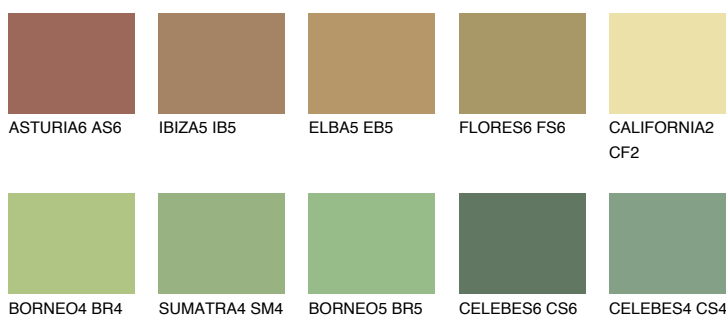

CEYLON6 CY6

☀️ 29% **TSR** 41%

Ujemajoče se barve

BARVE PALETTE COLOURS OF NATURE

Barve palete Intense

Za več informacij o zaključnih slojih in barvah obiščite

www.ceresit.si

Predstavljene barve se nanašajo na zaključne sloje in barve, ki jih ponuja Ceresit. Zaradi uporabe digitalnih tehnik se predstavljene barve morda ne ujemajo v celoti z dejanskimi barvami, zato jih ni mogoče šteti za zanesljivo barvno predstavitev. Priporočamo, da preverite pristne vzorce barv.