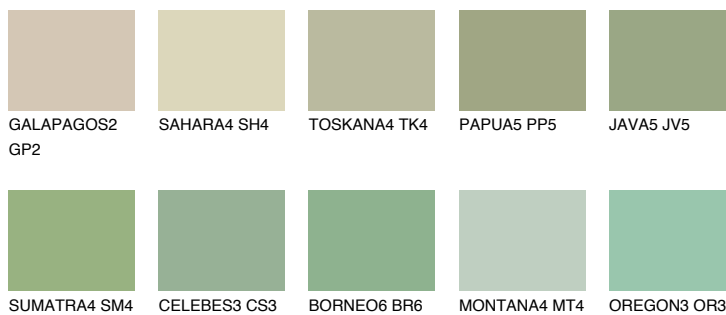

**SUMATRA3 SM3**☀️ 49% **TSR** 50%**Ujemajoče se barve****BARVE PALETTE COLOURS OF NATURE****Barve palete Intense**

Za več informacij o zaključnih slojih in barvah obiščite

www.ceresit.si