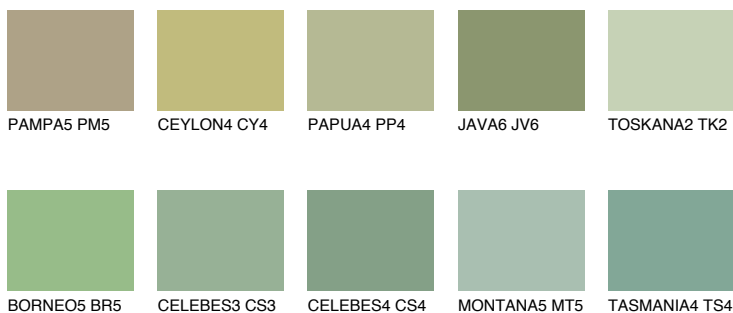

SUMATRA4 SM4

40% **TSR** 43%

Ujemajoče se barve

BARVE PALETTE COLOURS OF NATURE

Barve palete Intense

Za več informacij o zaključnih slojih in barvah obiščite

www.ceresit.si