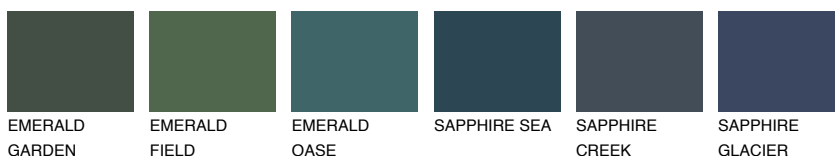

SUMATRA4 SM4

40% **TSR** 43%

Ujemajoče se barve

BARVE PALETTE COLOURS OF NATURE

Barve palete Intense

Za več informacij o zaključnih slojih in barvah obiščite

www.ceresit.si