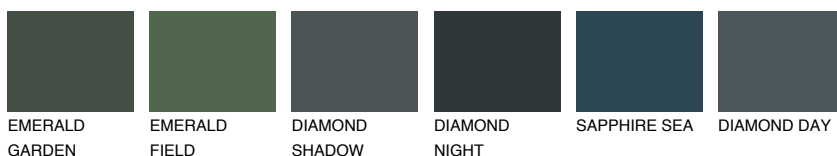

**SUMATRA6 SM6**☀️ 18% **TSR 14%****Ujemajoče se barve****BARVE PALETTE COLOURS OF NATURE****Barve palete Intense**

Za več informacij o zaključnih slojih in barvah obiščite

www.ceresit.si