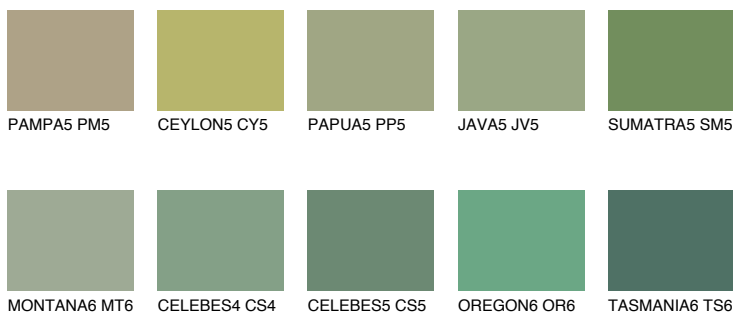

**SUMATRA6 SM6**☀️ 18% **TSR 14%****Ujemajoče se barve****BARVE PALETTE COLOURS OF NATURE****Barve palete Intense**

Za več informacij o zaključnih slojih in barvah obiščite

www.ceresit.si