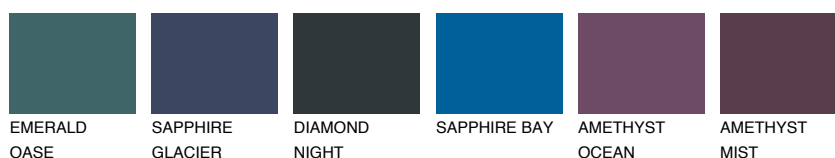

## TASMANIA1 TS1

62% **TSR** 55%

### Ujemajoče se barve

#### BARVE PALETTE COLOURS OF NATURE

#### Barve palete Intense

Za več informacij o zaključnih slojih in barvah obiščite

[www.ceresit.si](http://www.ceresit.si)