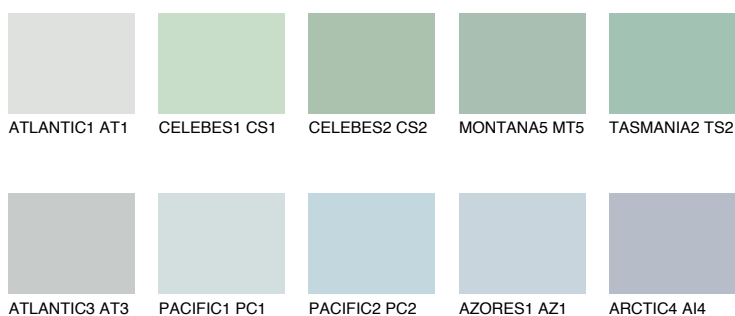

## TASMANIA1 TS1

62% **TSR** 55%

### Ujemajoče se barve

#### BARVE PALETTE COLOURS OF NATURE

#### Barve palete Intense

Za več informacij o zaključnih slojih in barvah obiščite

[www.ceresit.si](http://www.ceresit.si)